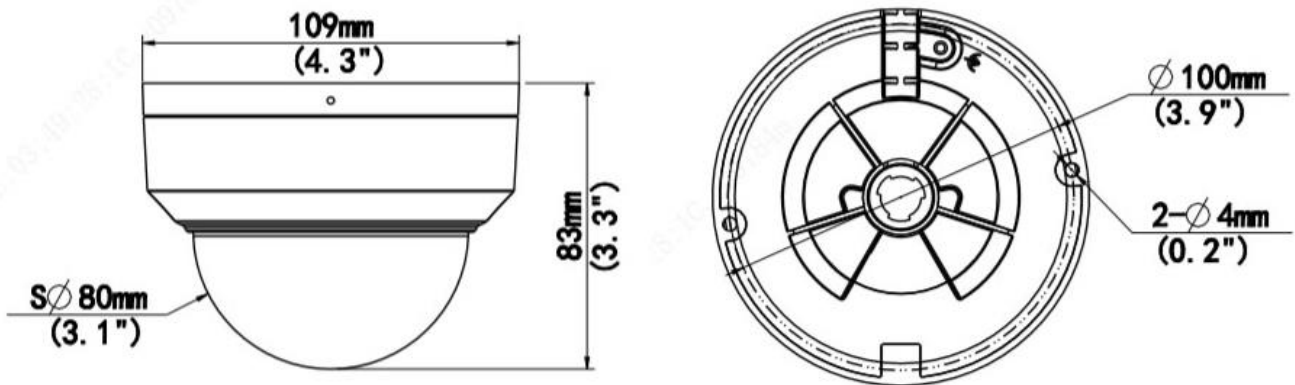

마운트	표면 장착(기본값), 틸트 마운팅 브래킷 옵션
사이즈	Φ109mmx82.5mm(직경 x 높이)
소재	메탈
무게	372g(0.82lb)
OSD 메뉴 언어	11 개 국어 영어, 독일어, 스페인어(라틴 아메리카), 프랑스어, 이탈리아어, 일본어, 한국어, 폴란드어, 포르투갈어(브라질), 러시아어, 터키어
인증	
EMC	CE-EMC(EN 55032,EN 61000-3-3,EN IEC 61000-3-2,EN 55035) FCC (FCC 47 CFR part15 B)
안전성	CE-LVD(EN 62368-1) CB(IEC 62368-1)
환경	CE-RoHS(2011/65/EU; (EU)2015/863); WEEE(2012/19/EU)
IP 등급	IP67(IEC 60529) IK10(IEC 62262)

사이즈

UAC-D122-AF28(40)M

액세서리

TR-JB03-G-IN

정선 박스

TR-JB07/WM03-G-IN

벽부형 브라켓

TR-WM03-D-IN

벽부형 브라켓

TR-UP06-IN

폴 마운트